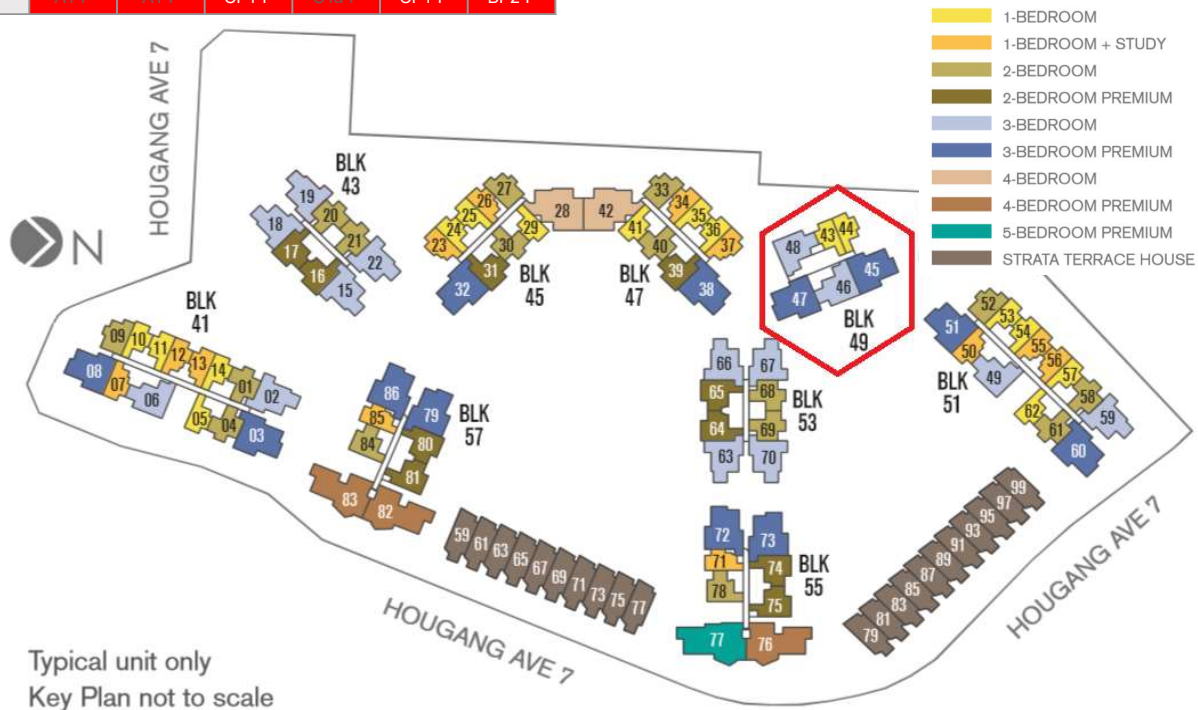

DIAGRAMMATIC CHART

49 HOUGANG AVENUE 7 (POSTAL CODE 533817)

UNIT	43	44	45	46	47	48
17	A1-H	A1-H	CP1-H	C1a-H	CP1-H	C1-H
16	A1	A1	CP1	C1a	CP1	C1
15	A1	A1	CP1	C1a	CP1	C1
14	A1	A1	CP1	C1a	CP1	C1
13	A1	A1	CP1	C1a	CP1	C1
12	A1	A1	CP1	C1a	CP1	C1
11	A1	A1	CP1	C1a	CP1	C1
10	A1	A1	CP1	C1a	CP1	C1
9	A1	A1	CP1	C1a	CP1	C1
8	A1	A1	CP1	C1a	CP1	C1
7	A1	A1	CP1	C1a	CP1	C1
6	A1	A1	CP1	C1a	CP1	C1
5	A1	A1	CP1	C1a	CP1	C1
4	A1	A1	CP1	C1a	CP1	C1
3	A1	A1	CP1	C1a	CP1	C1
2	A1	A1	CP1	C1a	CP1	BP2
1	A1-P	A1-P	CP1-P	C1a-P	CP1-P	BP2-P