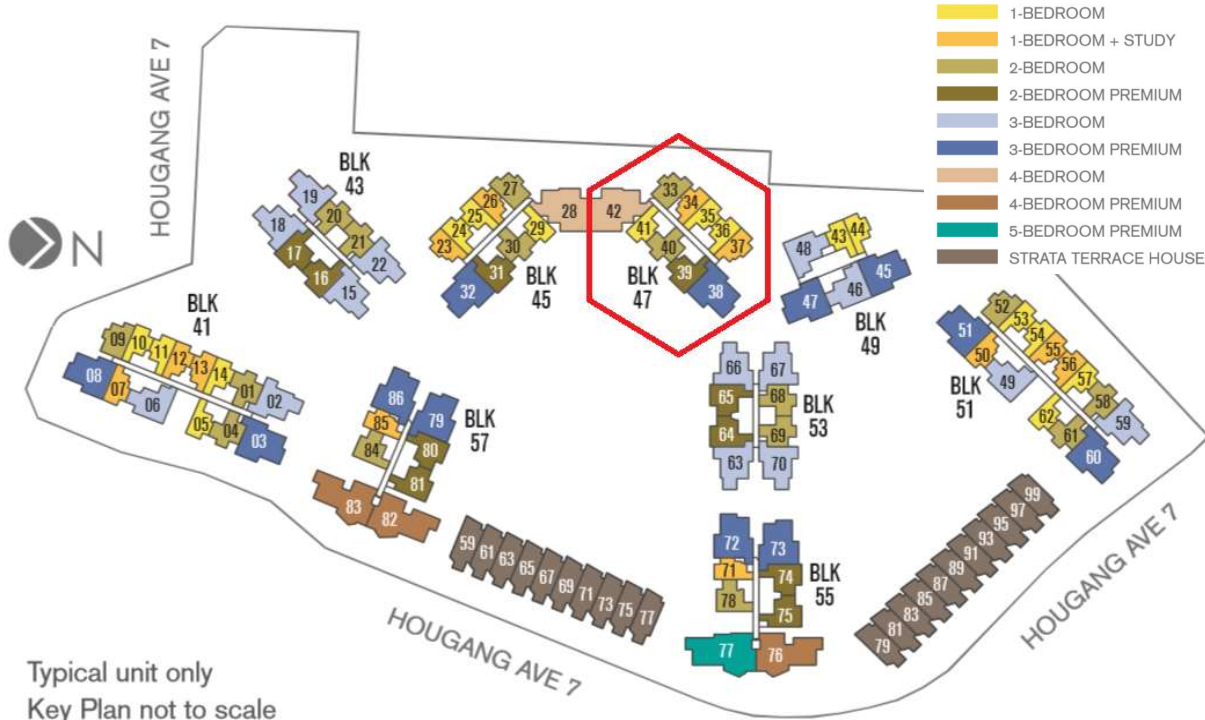

DIAGRAMMATIC CHART

47 HOUGANG AVENUE 7 (POSTAL CODE 533816)

UNIT	33	34	35	36	37	38	39	40	41	42
17	B1-H	AS1-H	A1-H	A1-H	AS1-H	CP2-H	BP1-H	B3-H	A1-H	D1-H
16	B1	AS1	A1	A1	AS1	CP2	BP1	B3	A1	D1
15	B1	AS1	A1	A1	AS1	CP2	BP1	B3	A1	D1
14	B1	AS1	A1	A1	AS1	CP2	BP1	B3	A1	D1
13	B1	AS1	A1	A1	AS1	CP2	BP1	B3	A1	D1
12	B1	AS1	A1	A1	AS1	CP2	BP1	B3	A1	D1
11	B1	AS1	A1	A1	AS1	CP2	BP1	B3	A1	D1
10	B1	AS1	A1	A1	AS1	CP2	BP1	B3	A1	D1
9	B1	AS1	A1	A1	AS1	CP2	BP1	B3	A1	D1
8	B1	AS1	A1	A1	AS1	CP2	BP1	B3	A1	D1
7	B1	AS1	A1	A1	AS1	CP2	BP1	B3	A1	D1
6	B1	AS1	A1	A1	AS1	CP2	BP1	B3	A1	D1
5	B1	AS1	A1	A1	AS1	CP2	BP1	B3	A1	D1
4	B1	AS1	A1	A1	AS1	CP2	BP1	B3	A1	D1
3	B1	AS1	A1	A1	AS1	CP2	BP1	B3	A1	D1
2	B1	AS1	A1	A1	AS1	CP2	BP1	A2	A1	D1
1	B1-P	AS1-P	A1-P	A1-P	AS1-P	CP2-P	BP1-P	A3-P	A1-P	D1-P

- 1-BEDROOM
- 1-BEDROOM + STUDY
- 2-BEDROOM
- 2-BEDROOM PREMIUM
- 3-BEDROOM
- 3-BEDROOM PREMIUM
- 4-BEDROOM
- 4-BEDROOM PREMIUM
- 5-BEDROOM PREMIUM
- STRATA TERRACE HOUSE